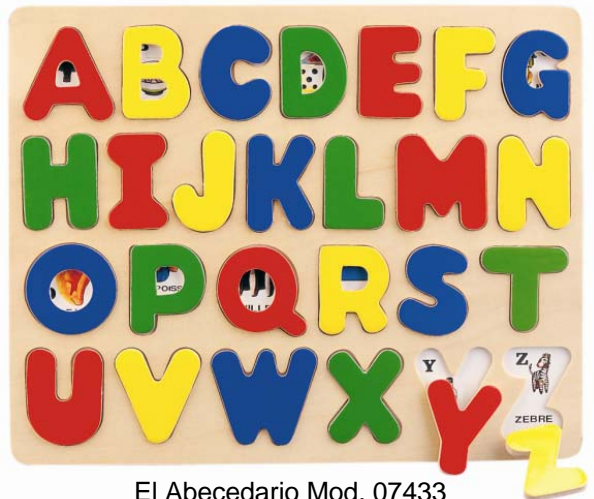

Animales de la Granja (Móvil) Mod. 07552

Vehículos Mod. 07555

Animales Granja Mod. 07590

Animales Sonrientes de la Selva Mod. 07412

Animales y Cosas Mod. 07414

Sumas 1 AL 9 Mod. 07415

Rompecabezas y juegos infantiles de madera

Top Bright

- Marca: Top Bright,
- Fabricado por: Top Bright Drukarnia.
- País de origen: China.
- Grosor de la pieza promedio 4 mm

Arca de Noe Mod. 07421

Figuras Diversas Mod. 07423

Animales Chiquitines Mod. 07432

El Abecedario Mod. 07433

Los Números Mod. 07434

Suma de Animales Mod. 07435

Rompecabezas y juegos infantiles de madera

Top Bright

- Marca: Top Bright,
- Fabricado por: Top Bright Drukarnia.
- País de origen: China.
- Grosor de la pieza promedio 4 mm