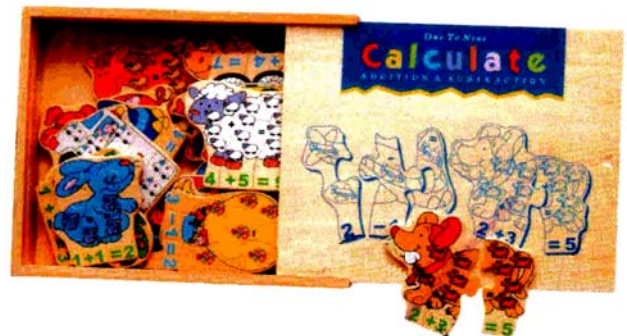

Números y Manos Mod. 07437

Reloj del Oso Mod. 07438

Vistiendo al Niño Mod. 07444

Vistiendo a la Niña Mod. 07445

Vehículos Felices Mod. 07447

Sumando los Animales Mod. 07459

Rompecabezas y juegos infantiles de madera

Top Bright

- Marca: Top Bright,
- Fabricado por: Top Bright Drukarnia.
- País de origen: China.
- Grosor de la pieza promedio 4 mm

Animales, Frutas y Cosas Mod. 07461

Cubos de Madera Básico – 1 Mod. 07463