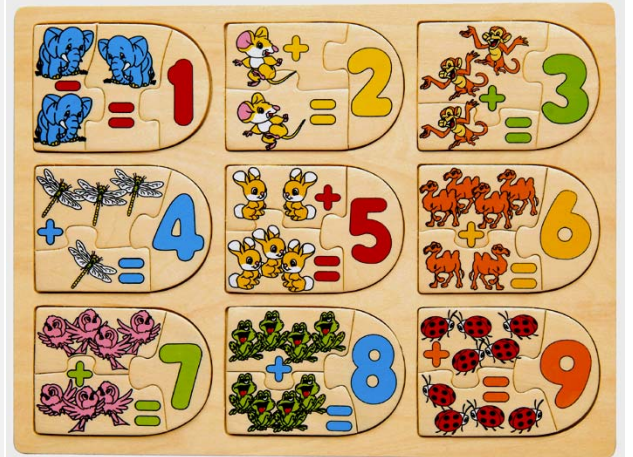

Animales de la Granja (Móvil) Mod. 07552

Vehículos Mod. 07555

Animales Granja Mod. 07590

Animales Sonrientes de la Selva Mod. 07412

Animales y Cosas Mod. 07414

Sumas 1 AL 9 Mod. 07415

Rompecabezas y juegos infantiles de madera

Top Bright

- Marca: Top Bright,
- Fabricado por: Top Bright Drukarnia.
- País de origen: China.
- Grosor de la pieza promedio 4 mm

Arca de Noe Mod. 07421

Figuras Diversas Mod. 07423

Animales Chiquitines Mod. 07432

El Abecedario Mod. 07433

Los Números Mod. 07434

Suma de Animales Mod. 07435

Rompecabezas y juegos infantiles de madera

Top Bright

- Marca: Top Bright,
- Fabricado por: Top Bright Drukarnia.
- País de origen: China.
- Grosor de la pieza promedio 4 mm

Top Bright

- Marca: Top Bright,
- Fabricado por: Top Bright Drukarnia.
- País de origen: China.
- Grosor de la pieza promedio 4 mm

Animales, Frutas y Cosas Mod. 07461

Cubos de Madera Básico – 1 Mod. 07463